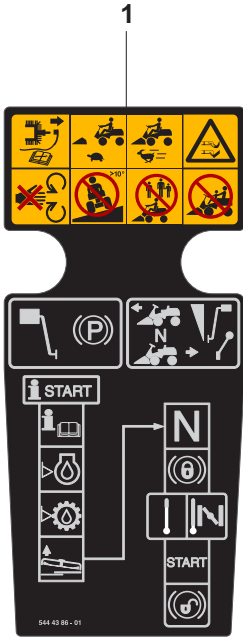

S FR2216 MA 4x4
DECALS

FR2216 MA 4x4
DECALS

Pos.	Compl No.	Part No.	Description	Qty.	Notes
1		544 43 86-01		1	
2		502 29 14-01		1	
3		544 43 88-02		1	
4		544 43 90-03		1	
5		544 43 92-02		1	
6		506 58 45-01		1	
7		501 00 27-01		2	
8		505 21 77-01		1	
9		535 43 47-01		3	
10		544 21 14-01		2	
11		502 29 26-01		1